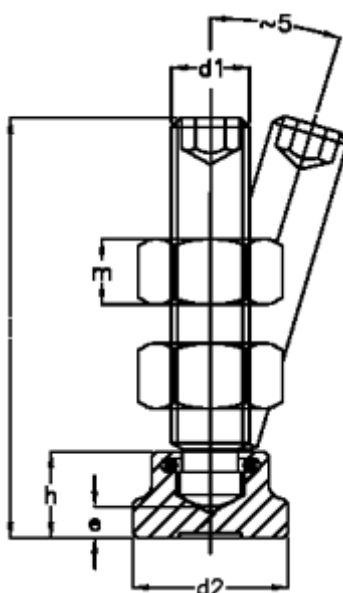

Varenummer: 20940628  
Beskrivelse: E+G Spændebolt  
GN 802-M6-42

## Mål

d1 = M6

d2 = 12

e = 2,2

h = 7

l1 = 42

m = 5.2